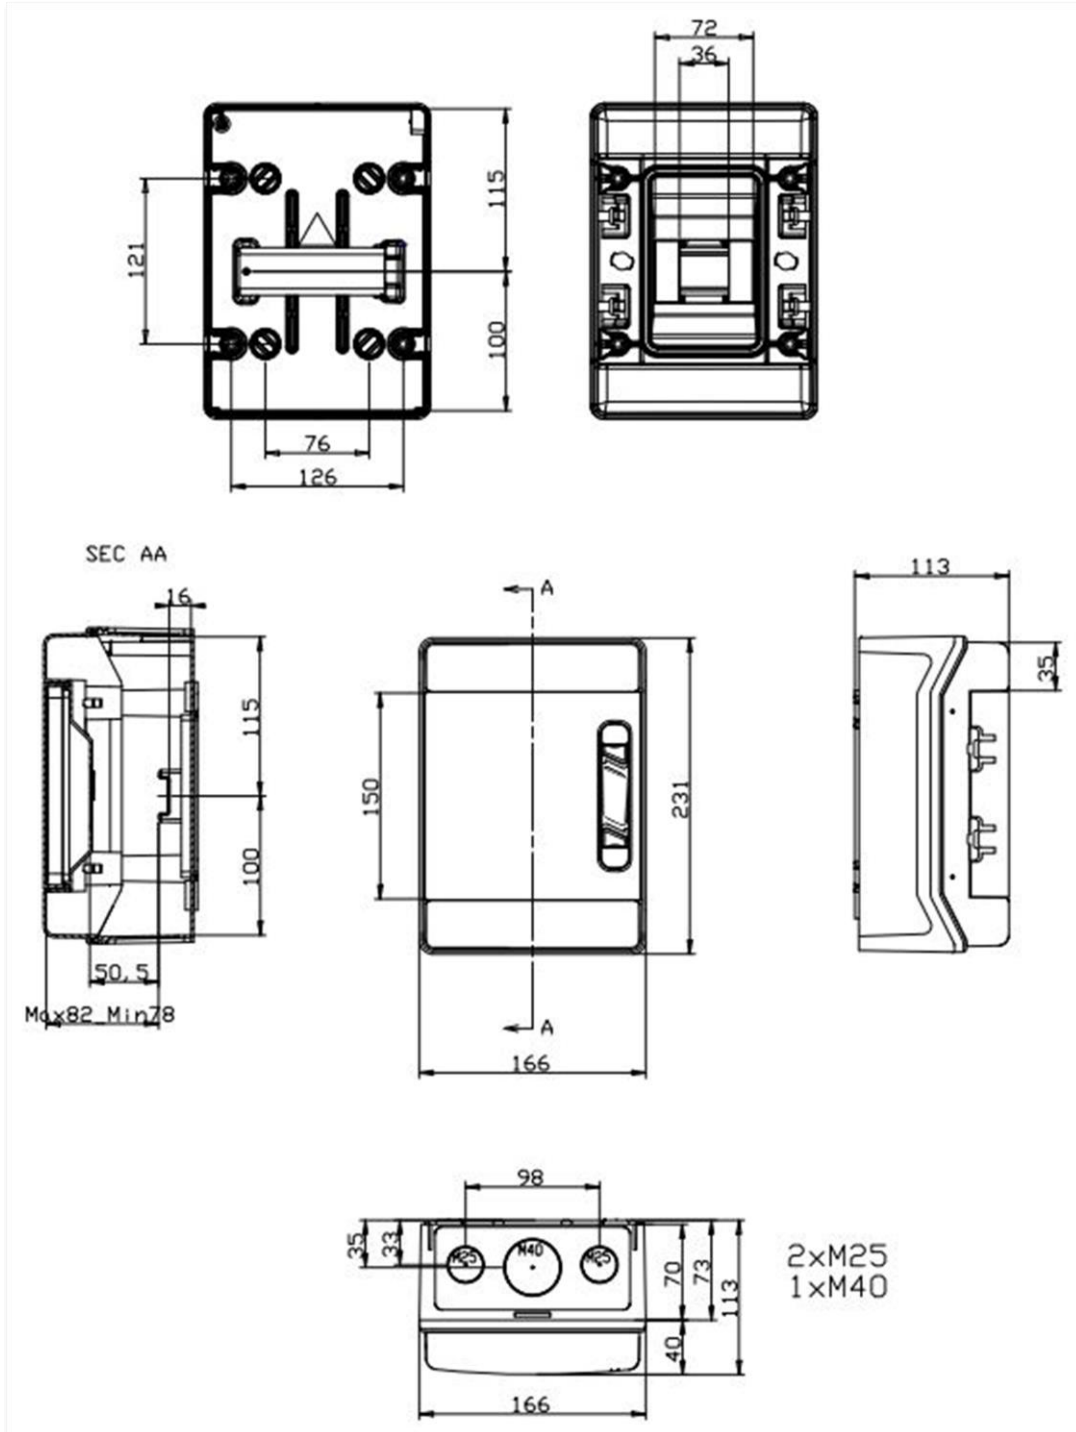

## Måttskiss/Drawing

Art.nr: 110297    Enr: 2271139    Typbeteckning: NUPT 1-4

**För mer information, vänligen kontakta / For more information, please contact:**

GARO AB  
Telefon/Phone: 0370 33 28 00  
E-mail: info@garo.se

Art.nr: 110297